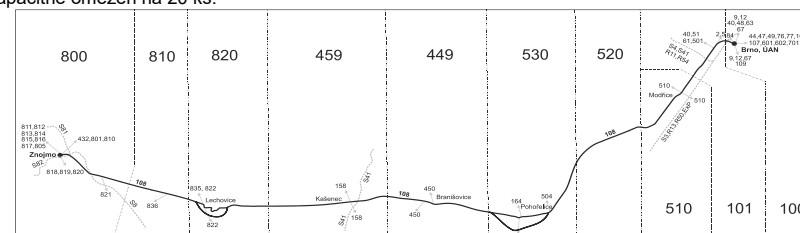

Vysvětlivky:

- ⇒ spoje navazující na linku 108
- (z) zastávka celodenně na znamení
- | spoj zastávkou projíždí
- ∩ spoj jede po jiné trase
- Ⓢ spoj s bezbariérově přístupným vozidlem
- Ⓢ jede v sobotu
- † jede v neděli a ve státem uznávané svátky
- 10 nejede 24.12. a 31.12.
- 16 nejede 24.12.
- 28 nejede 24.12., 25.12., 7.4., 9.4., 30.4., 7.5., 5.7., 28.10. a 17.11.
- 36 jede také 25.12., 7.4., 9.4., 30.4., 7.5., 5.7., 28.10. a 17.11., nejede 24.12. a 31.12.
- 38 nejede 24.12., 25.12., od 7.4. do 1.10., 28.10. a 17.11.
- 41 jede také 7.4., 9.4., 30.4., 7.5., 5.7. a 17.11., nejede 24.12. a 31.12.
- 44 jede od 7.4. do 1.10.
- spoje projíždí mezi zastávkami Modřice, Tyršova resp. Modřice, Brněnská a Pohořelice, průmyslová zóna východ přes tarifní zónu 520
- Ⓢ Spoj s možností přepravy jízdních kol. Počet přepravovaných kol je kapacitně omezen na 20 ks.
- N úsekovou jízdenku nelze vydat

Šťastnou cestu s IDS JMK

Vzhledem ke stavebnímu stavu zastávek nelze garantovat bezbariérový nástup do a výstup z vozidla na všech zastávkách.